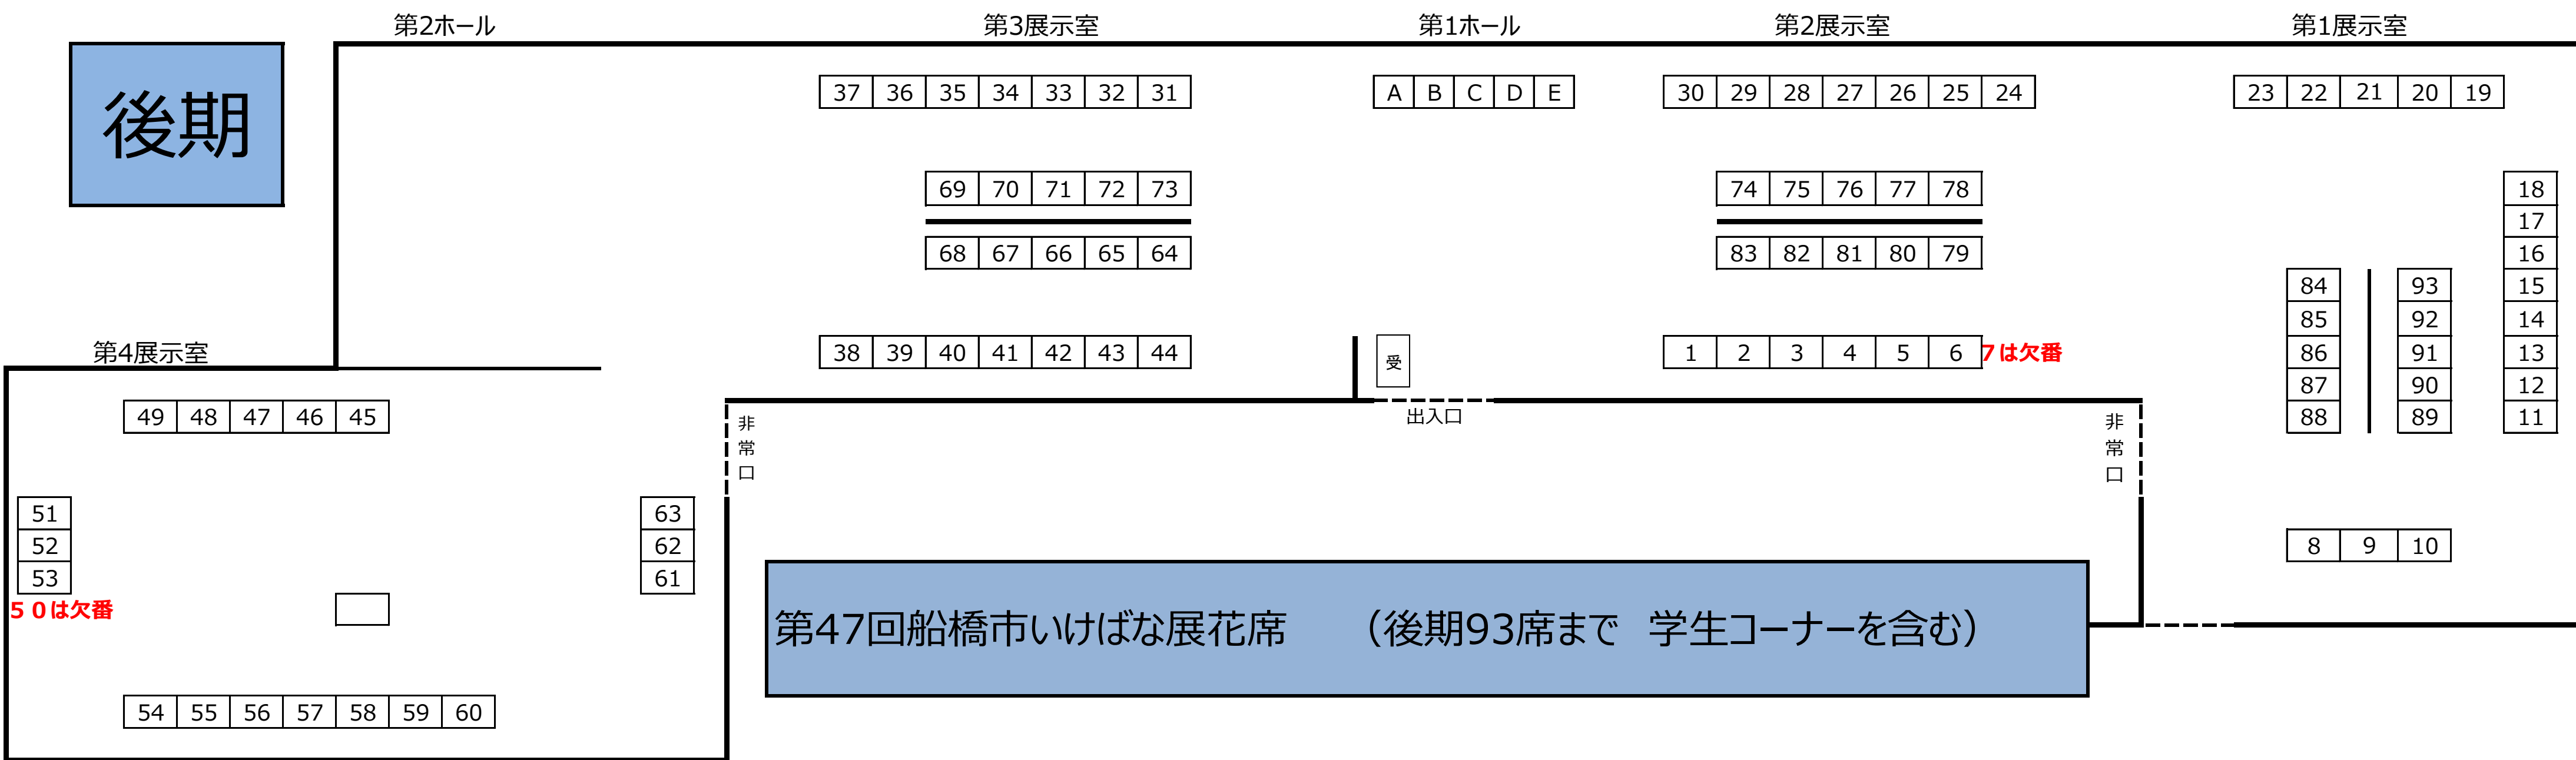

前期

第47回船橋市いけばな展花席 (前期91席まで 学生コーナーを含む)

後期

第47回船橋市いけばな展花席 (後期93席まで 学生コーナーを含む)