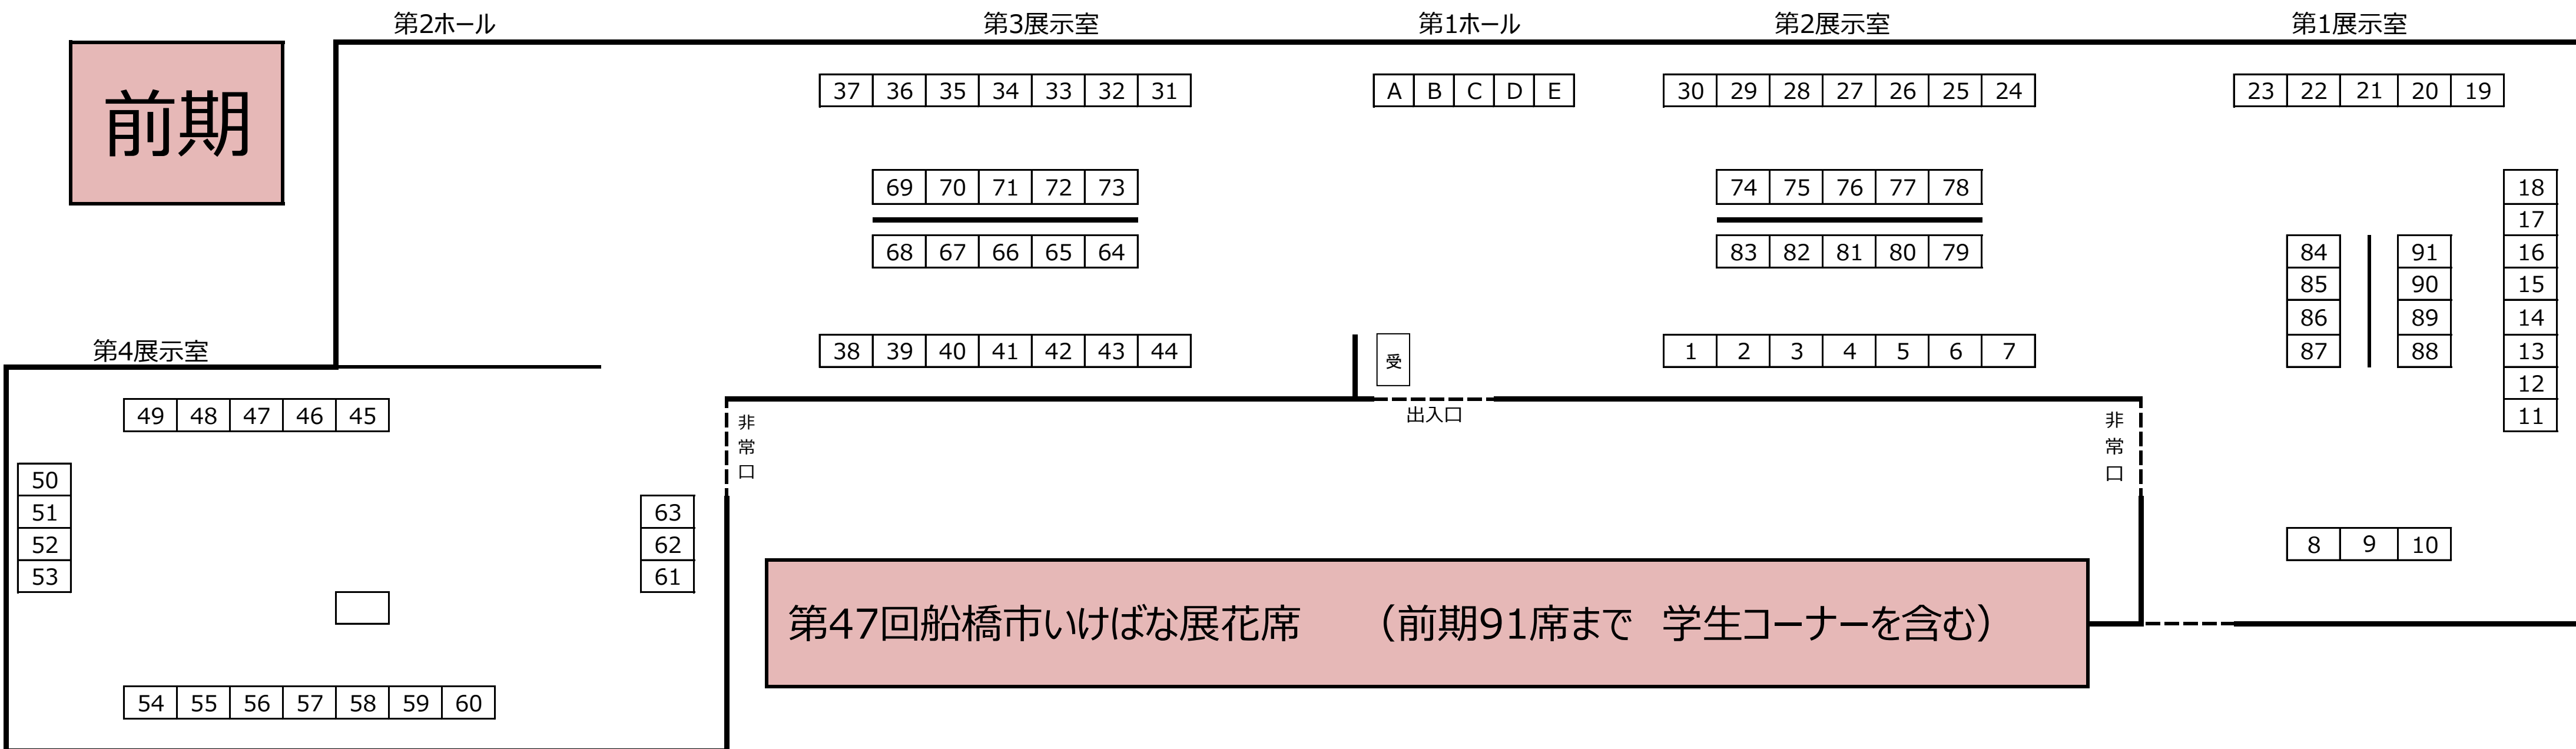

前期

第47回船橋市いけばな展花席 (前期91席まで 学生コーナーを含む)

後期

第47回船橋市いけばな展花席 (後期93席まで 学生コーナーを含む)